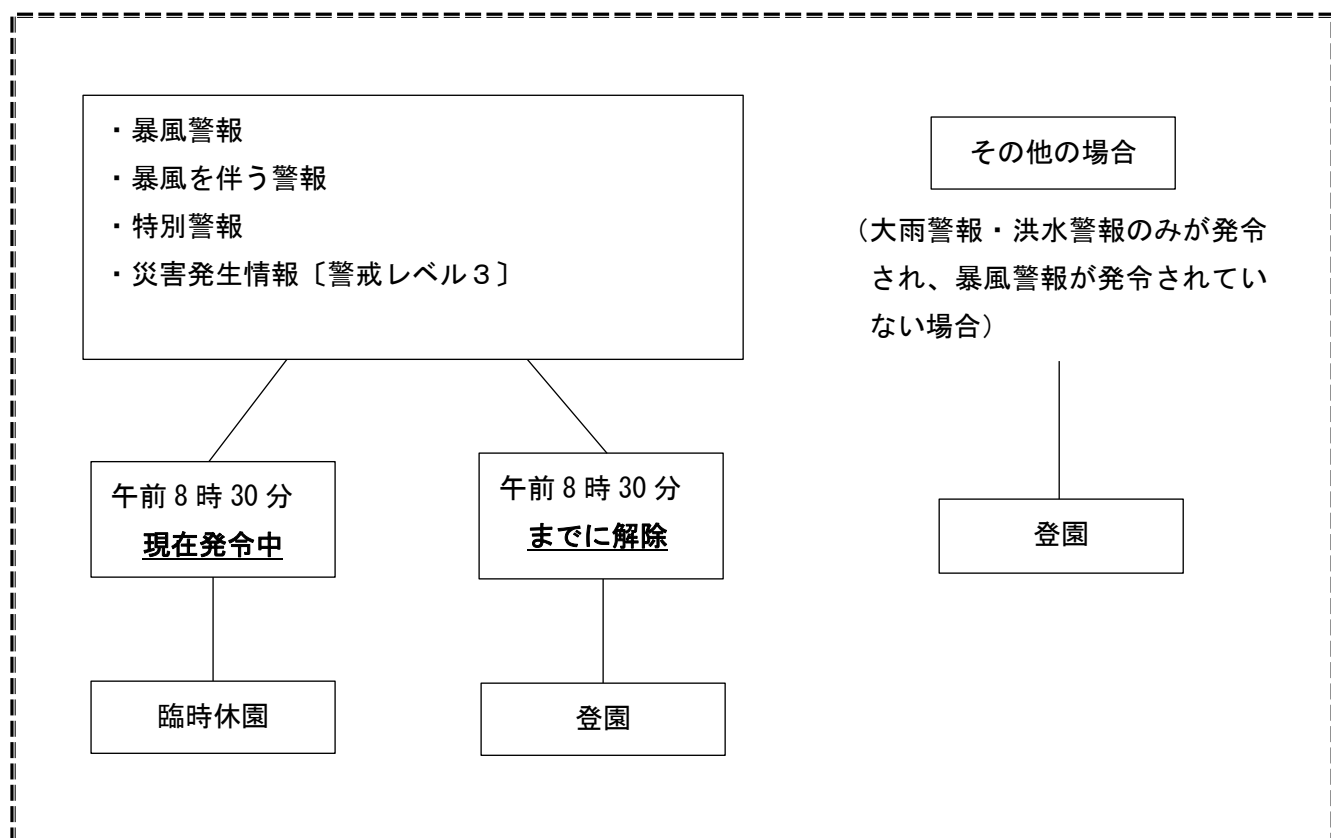

【保存版】

保護者様

松原市立四つ葉幼稚園
園長 長野 友香

警報発令時の登園について

警報発令時や地震発生時等の登園について、下記の通り対応をしますのでお知らせします。ご理解・ご協力をよろしくお願い致します。

記

- ① 大阪府下全域または南河内地区、松原市に『暴風警報』または『災害発生情報〔警戒レベル3〕』及び『特別警報』（以下警報という）が発令されている場合は、登園を見合わせて自宅待機をしてください。
- ② 松原市に『震度5弱』以上の地震が発生した場合は、『臨時休園』になります。また、その日以降の登園も幼稚園からの連絡があつてからとし、それまでは自宅待機をしてください。

○午前8時30分までに警報が【解除】された場合は、通常通りの保育を行います。

（午後保育がある日は弁当を持ってきてください。預かり保育についても通常通り行います。）

○午前8時30分の時点で、警報が発令されている場合は『休園』となります。

○警報が発令されていない場合でも、天候の状況により危険が予想されるときや緊急事態には、子ども未来室の指示に従い幼稚園より保護者に連絡することがあります。在園中は連絡がとれるようにしておいてください。