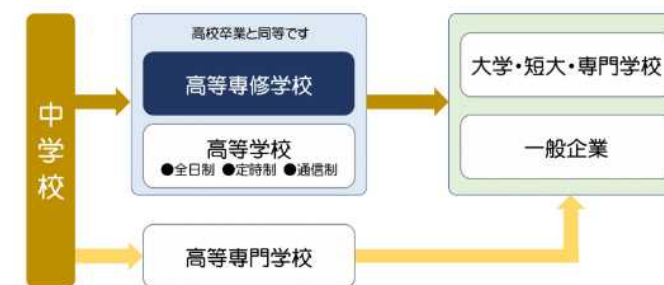

・中央学園高等専修学校「向陽台高等学校」との技能連携

日 時：7月17日(土)
 内 容：オープンスクール
 住 所：大阪市東住吉区北田辺1-11-1
 アクセス：地下鉄御堂筋線「昭和町」駅下車北東へ 徒歩10分

・Oic高等専修学校(大阪情報コンピュータ)

「科学技術学園高等学校」との技能連携
 日 時：7月31日(土)・8月21日(土)・8月28日(土)
 内 容：オープンスクール
 住 所：大阪市生野区勝山北1-13-22
 アクセス：JR環状線「桃谷」駅南口下車 徒歩2分

・関西情報工学院専門学校

「学校法人奈良岡村学園日本教育学院高等学校」との技能連携
 日 時：7月17日(土)・9月11日(土)・10月9日(土)
 内 容：オープンキャンパス
 住 所：大阪市平野区喜連西4丁目7番15号
 アクセス：近鉄南大阪線「矢田」駅下車
 地下鉄谷町線「喜連瓜破」駅下車

高等専修学校とは?

高等専修学校は高等学校と同じく後期中等教育機関として位置付けられています。

高等学校の生徒と同様に各種の奨学金の制度の適用を受けることができます。(認可されている場合)