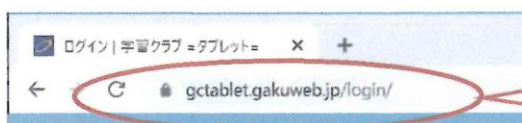

※ブラウザ、Adobe Reader とともに最新版を推奨
※スマートフォンでもアクセスできますが、画面が小さいため、画面が崩れる可能性があります。

< ログイン方法 >

- ① <https://gctablet.gakuweb.jp/> にアクセスして下さい。

URL を入力し、
キーボードの【Enter】を押します。

- ② 上述の「ユーザーID」「パスワード」を入力し、ログインボタンを押して下さい。