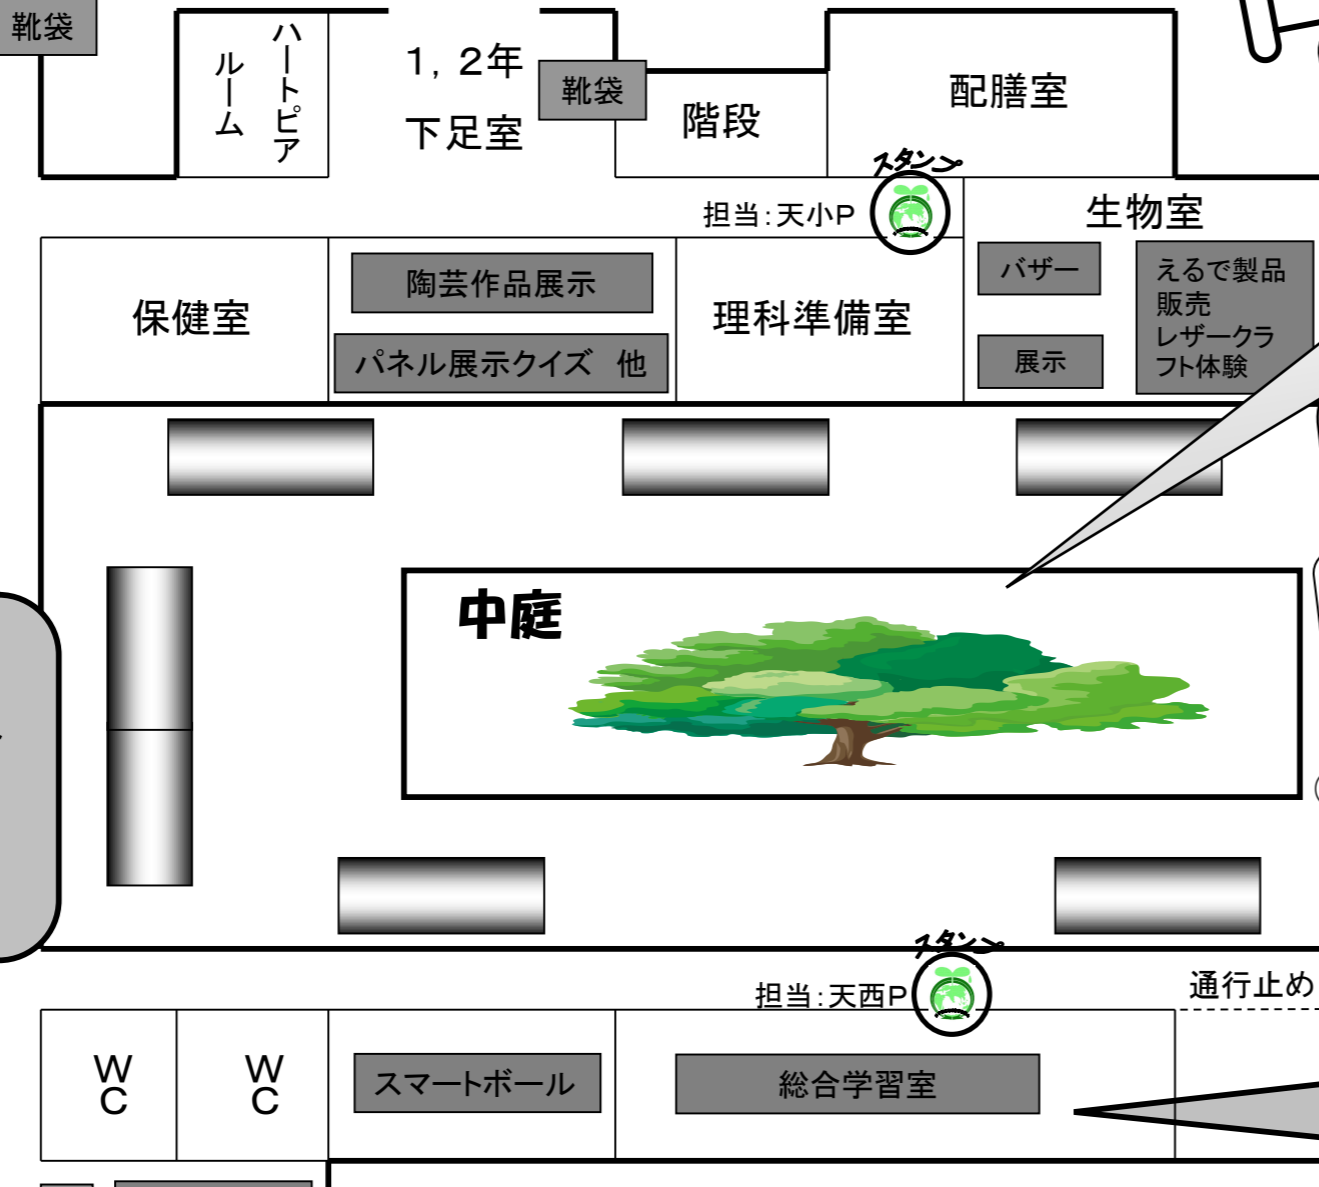

スーパー
ボールすくい

1円玉
落とし

靴袋

体育館

ステージのコーナー

学びのコーナー

担当:五中P

1階部分

③五中P

①~③はゴミ箱の位置

- 野点 (抹茶とお菓子)
- WC
- WC
- 階段
- 校長室
- 2階教室
展示・アンケート
クイズ検診受付
DVD上映
クレーンゲーム
紙芝居
- 技能員
- 放送室
- 3年下足室

食のコーナー

ラーメン フライドポテト フランクフルト
たこ焼き おにぎり アイスクリーム 飲み物

食のコーナー

焼きそば 水餃子 ポップコーン
綿菓子 たこせん

ゲーム

手作りおもちゃ

お菓子つり

バルーンアート

天西小P
②

- 技術室**
- 金工室
 - 準備室
 - 木工室

平成29年度(2017年度)

第22回五中校区いきいき環境フェスタ案内図

雨天時は足元が悪くなります。駐輪場への誘導等、係員の指示に従ってください。

第22回五中校区いきいき環境フェスタ案内図

体育館

体育館内は土足禁止です。下靴は袋に入れて持って入ってください。

靴袋はお帰りまでご利用下さい。

靴, 傘袋

**体育館内及び各教室内は
飲食禁止**です。

食事は屋外か1階廊下でお願いします。