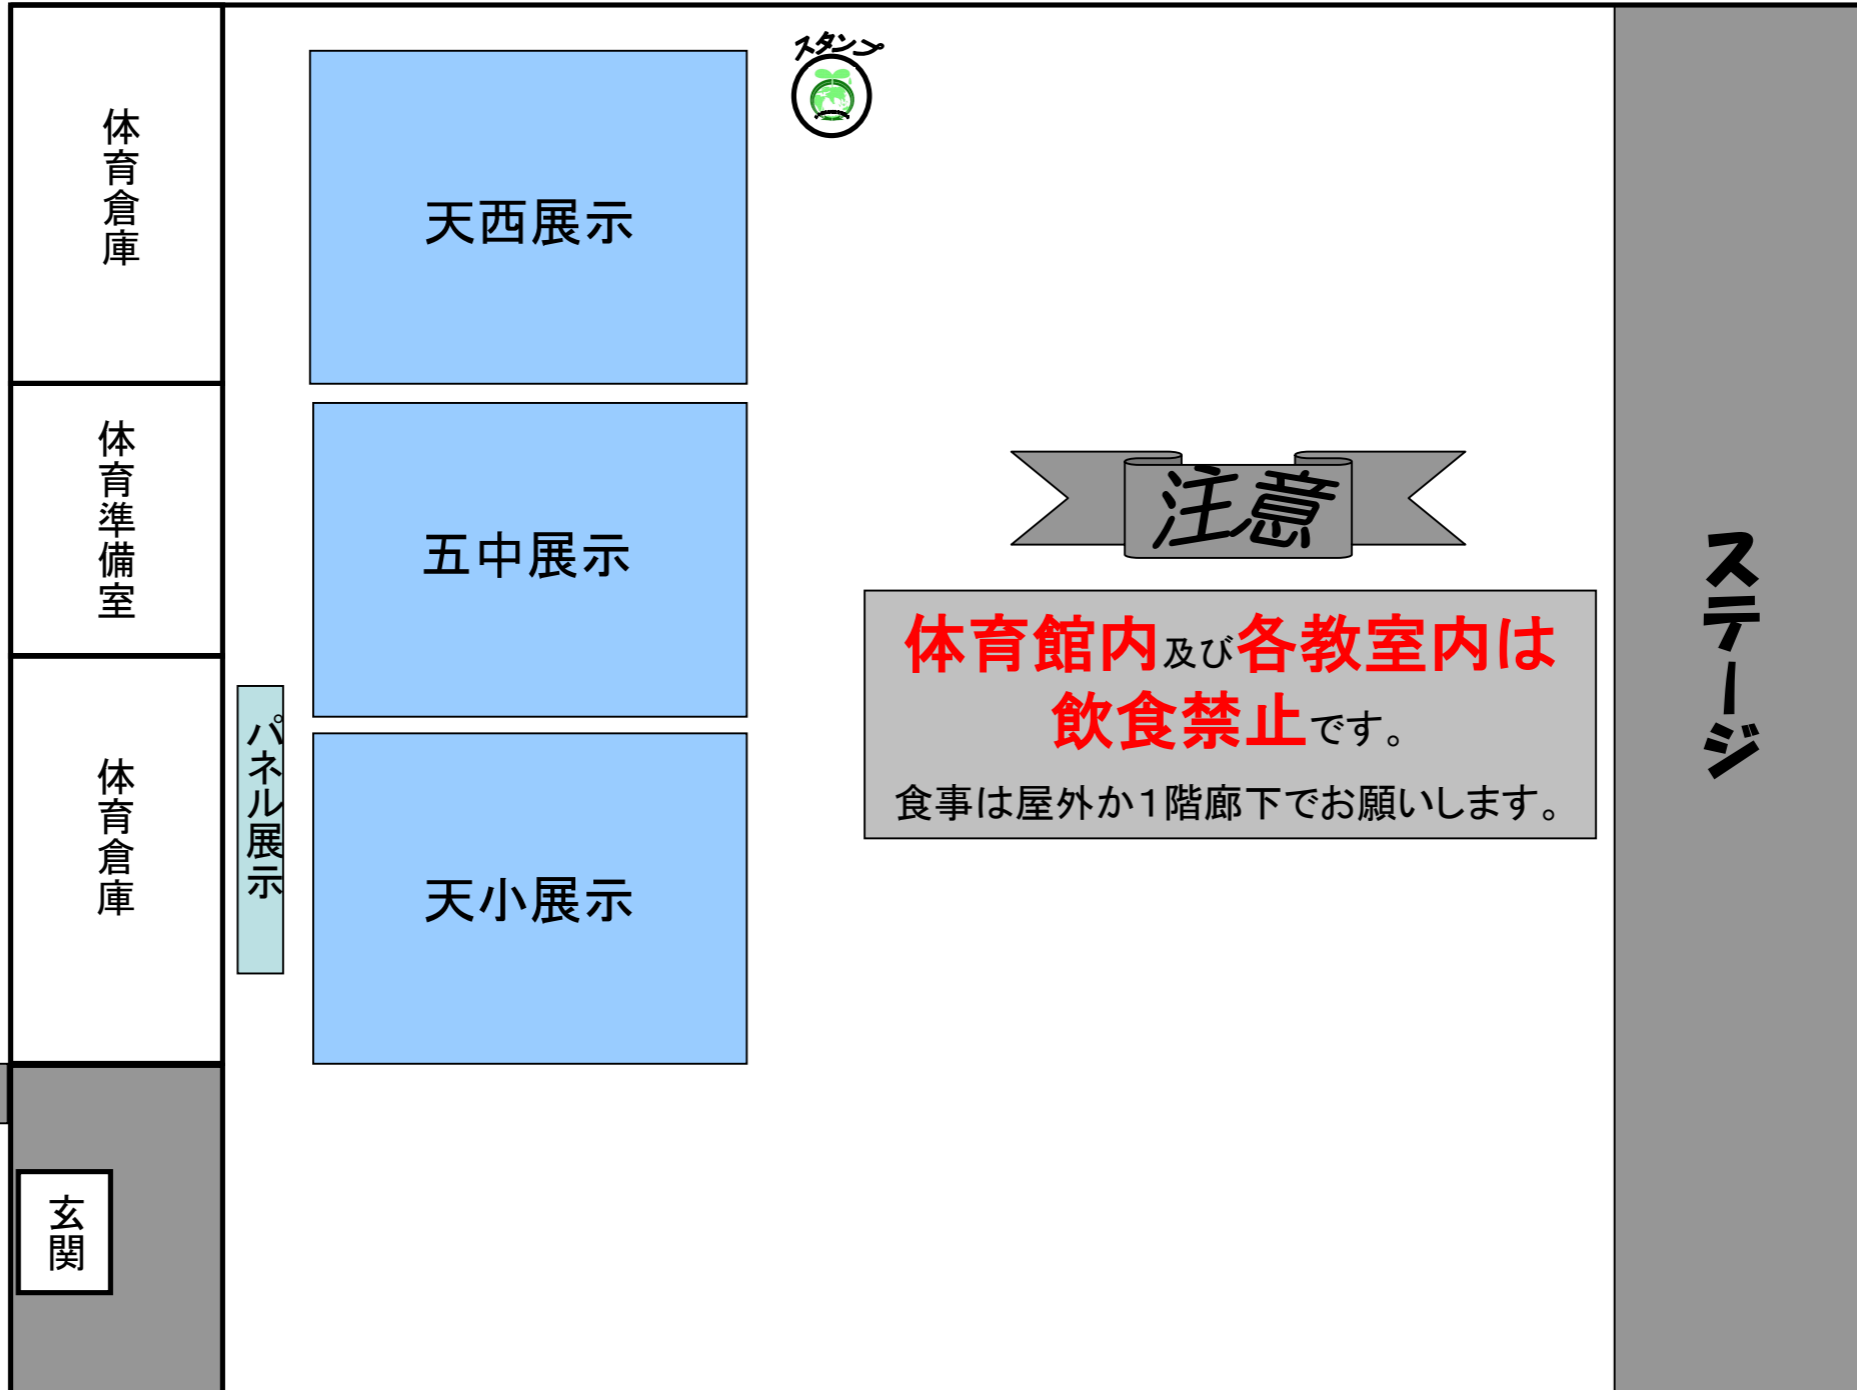

第22回五中校区いきいき環境フェスタ案内図

体育館

体育館内は土足禁止です。下靴は袋に入れて持って入ってください。

靴袋はお帰りまでご利用下さい。

靴, 傘袋

**体育館内及び各教室内は
飲食禁止**です。

食事は屋外か1階廊下でお願いします。