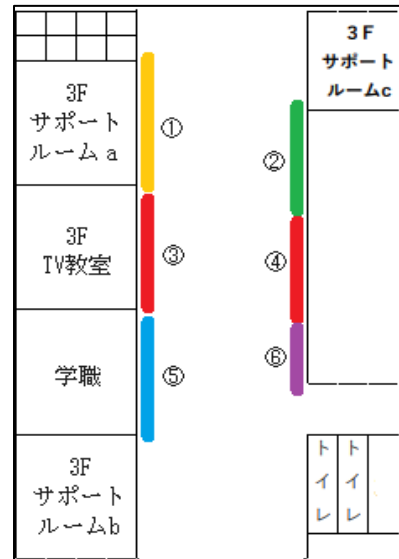

NOBIRU

1. 現在、掲示しているポスターについて

進路通信No.5でお知らせしましたが、現在、3階のフロアに五中に届いているポスターを掲示しています。中には、オープンキャンパスや体験授業、学校説明会などの日程などが書かれているものもあります。公立高校については、進路通信でも載せていきますが、私立高校や専修学校、通信学校までは載せられないので、興味のある学校があれば、ポスターを参考に申込をしてください。

もし、ポスターが破れていたり、剥がれていたりする場合は、先生に教えてください。ポスターを見て、進路先の参考にする人もいます。大切に扱ってください。

【現在、掲示中のポスター】

- 【公立高校】港南造形、富田林、三国丘
- 【私立高校（女子校）】大阪成蹊女子、大谷、好文学園女子、香ヶ丘リベルテ、堺リベラル、城南学園、プール学院、奈良文化（奈良県）
- 【私立高校（共学校）】あべの翔学、上宮、上宮太子、大阪学芸、大阪産業大学附属、大阪信愛学院、大阪立命館、金光藤蔭、常翔学園、昇陽、清明学院、帝塚山学院泉ヶ丘、羽衣学園、阪南大学
- 【通信制高校】英風（女子校）、おおぞら、関西文化芸術、滋慶学園、長尾谷、ワオ
- 【高等専門学校（高専）】舞鶴高専（国立・京都府）、国際高専（私立・石川県）