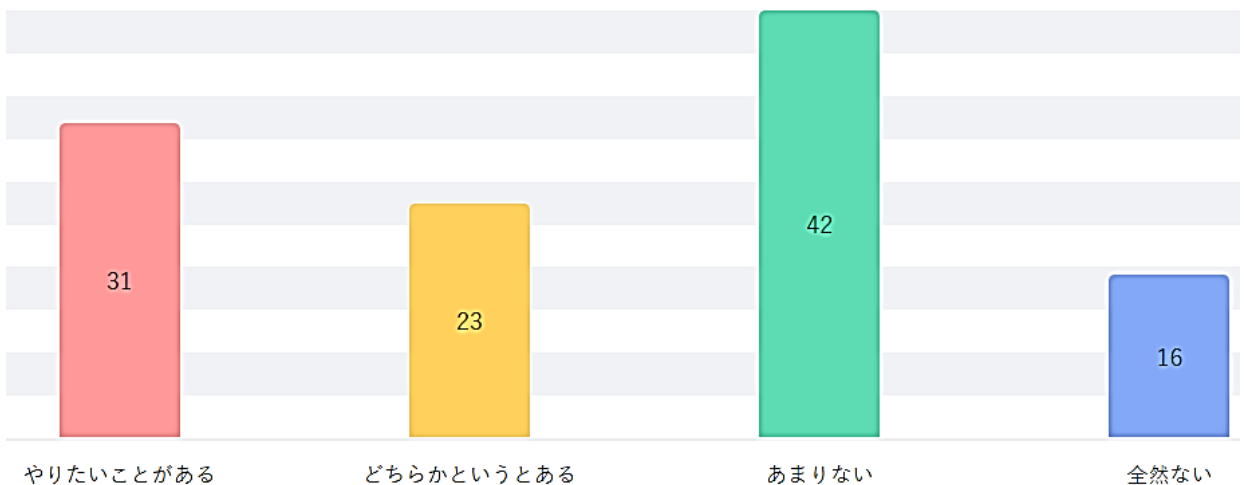

三中進路通信 No.7

～自分らしい進路を考えていこう～ 2021/4/30

4/26（月）にとった進路アンケートの結果です。現時点で、行きたい高校がある人とな
人の割合は半々くらいでした。高校でやりたいことがある人とな人の割合も半々でした。み
なさんはこの結果を見てどう感じましたか？

Q. 行きたい高校が決まっていますか？

Q. 高校でやりたいことがありますか？

あせる必要はありません。でも、進路の情報を少しずつ集めて、考え続けることが大切です。進路室に昨年度のパンフレットをたくさん置いてい
ますので、いつでも見に来て下さい。

「農業系」

農業高校は、ハイテク農芸科・食品加工科・資源動物科の3つの農業に関する専門学科を設置し、生徒たちは約9万m²の広大な敷地における学びの中で、生命や自然の尊さにふれ、人と環境を大切にす態度や感性、また、これからの社会を支えるために必要な多様な能力を育てていきます。（農芸高校 HP より）

公立：府立農芸高校 府立園芸高校 松原（総合学科）や平野（普通科）の選択授業でも

「美術・総合造形系・デザイン・イラスト」