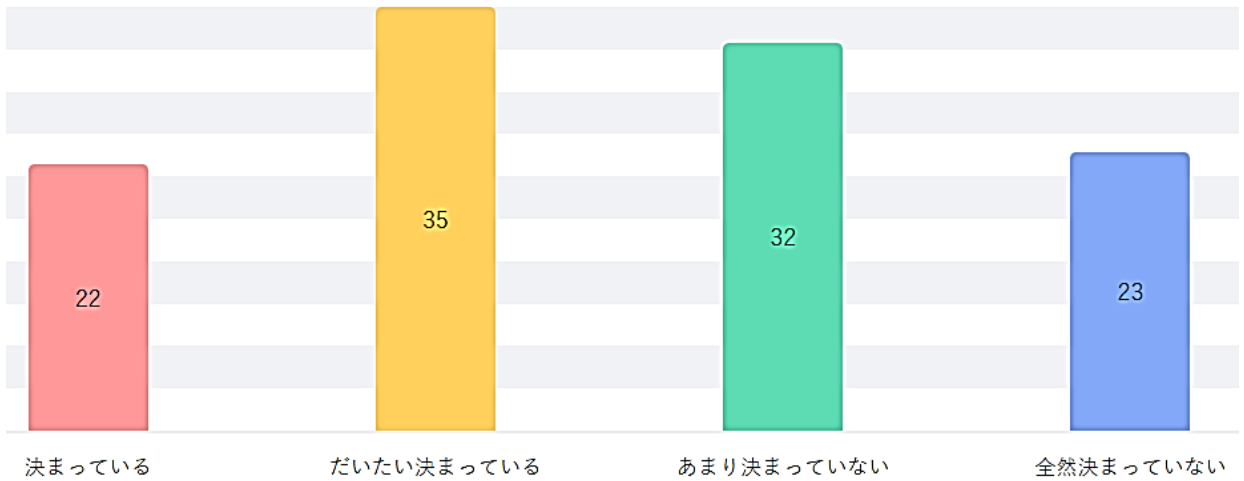

三中進路通信 No.7

～自分らしい進路を考えていこう～ 2021/4/30

4/26（月）にとった進路アンケートの結果です。現時点で、行きたい高校がある人とな
人の割合は半々くらいでした。高校でやりたいことがある人とな人の割合も半々でした。み
なさんはこの結果を見てどう感じましたか？

Q. 行きたい高校が決まっていますか？

Q. 高校でやりたいことがありますか？

あせる必要はありません。でも、進路の情報を少しずつ集めて、考え続けることが大切です。進路室に昨年度のパンフレットをたくさん置いてい
ますので、いつでも見に来て下さい。